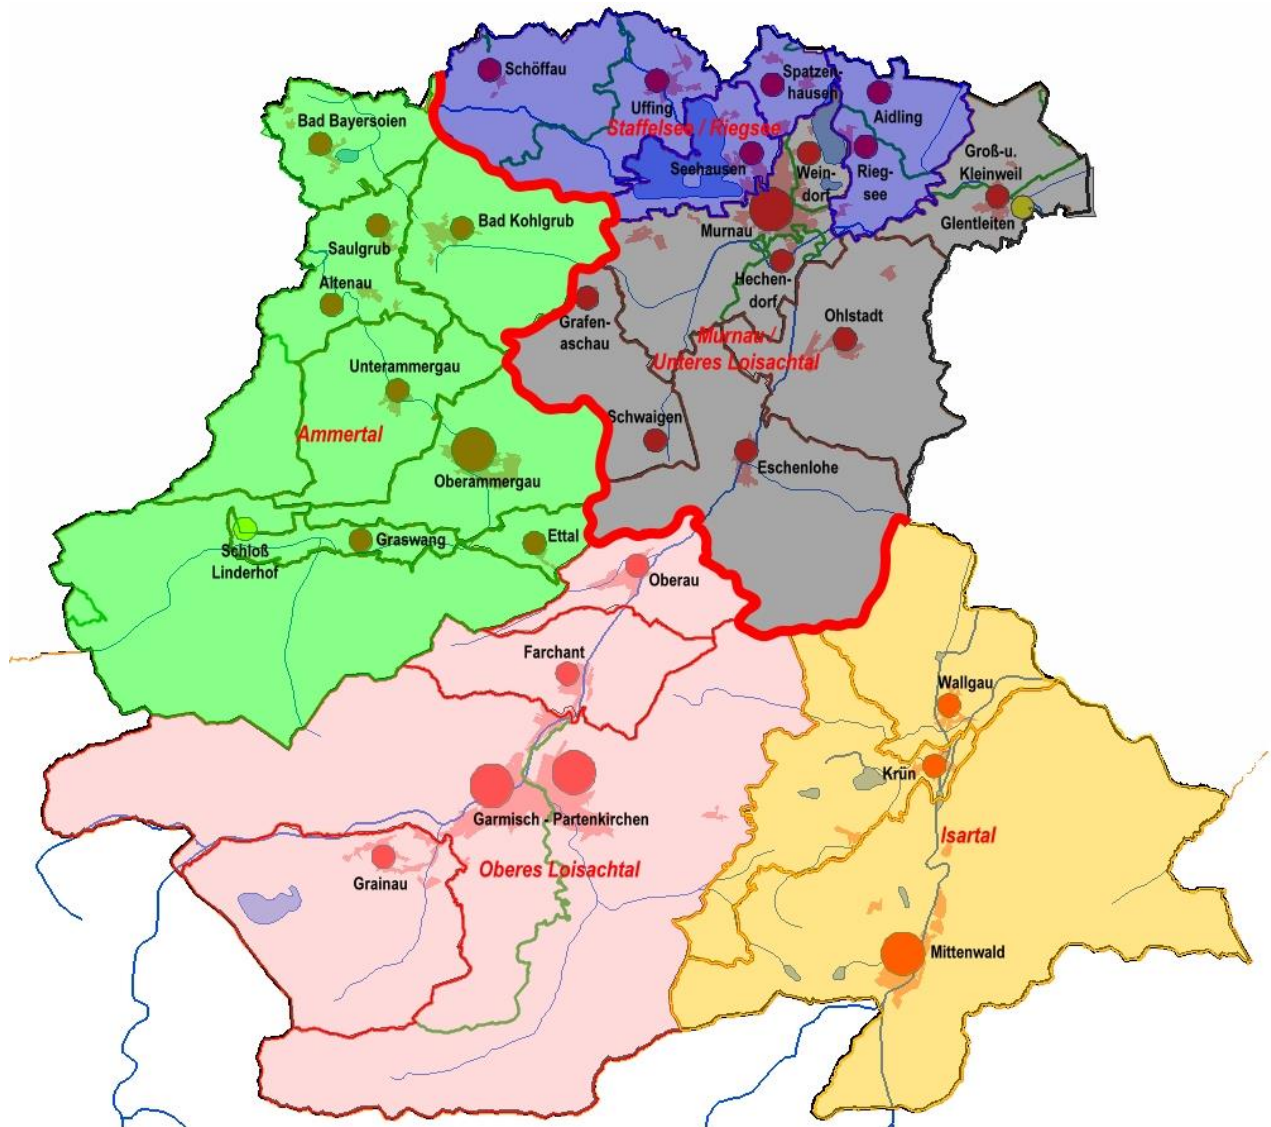

Übersichtskarte der Feuerwehren und KBM-Bezirke im Landkreis Garmisch-Partenkirchen

- 5 Stützpunktfeuerwehren
- 25 Feuerwehren
- 2 Betriebsfeuerwehren